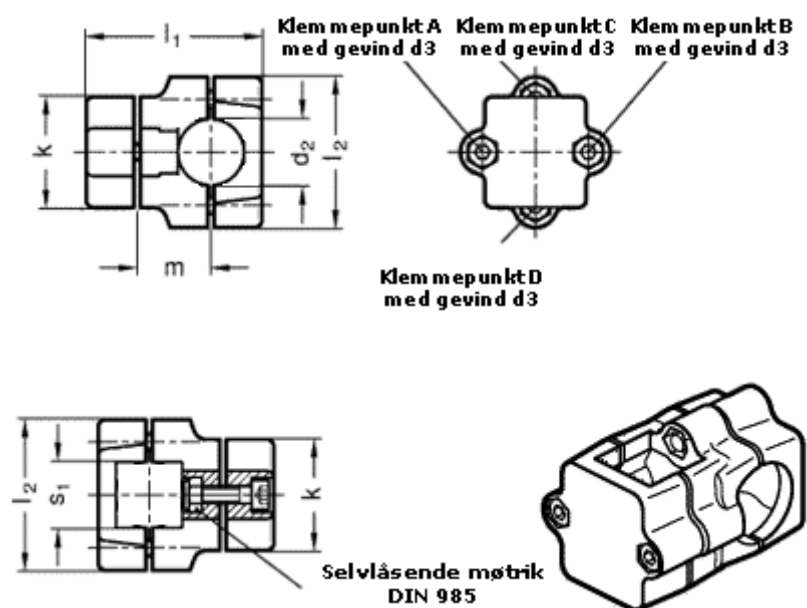

Varenummer: 20134V50B50762SW
Beskrivelse: E+G Kryds forbinder
GN134-V50-B50-76-2-SW

Mål

d2	= 50
d3	= M10
k	= 76
l1	= 125.0
l2	= 98
m	= 55.0
s1	= 50

Vippehåndtag = GN 911-M10-55 skal bestilles separat